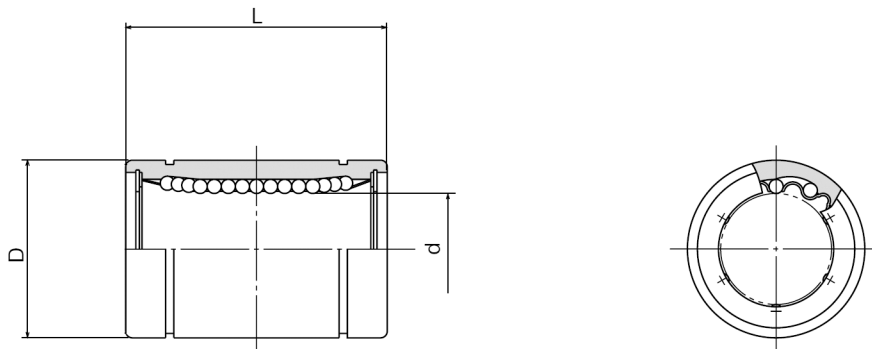

**Standardkugellbuchse Miniatur SM** -Kunststoff- oder Stahlkäfig-

**STANDARDKUGELBUCHSE MINIATUR SM**

Für Längsbewegungen, Miniatur, Kunststoff- oder Stahlkäfig.

Rostfreie Ausführung und mit Metallkäfig auf Anfrage.

Artikel	d	D	L	Tragzahlen		Anzahl Kugelreihen	Gewicht
				dyn. (C)	stat. (C <sub>0</sub> )		
[mm]				[N]		[kg]	
SM 3	3	7	10	85	120	4	0,002
SM 4	4	8	12	44	50	4	0,003
SM 5	5	10	15	72	84	4	0,005